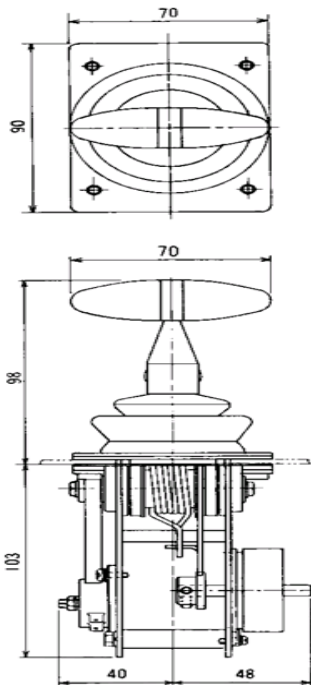

非常時緊急レバースイッチ

PVP-1515BYX

*イメージ図です

- 本体色:ミルキーホワイト
- 寸法(mm):150×150×150
(突起部は含まず)

ボディ	H型
電気部	ポテンショメータ V型マイクロスイッチ
付帯機構	専用自動復帰機構付

特徴

- ・緊急時に操作しやすいレバースイッチ
- ・確実に動作するスイッチ内蔵
- ・他の緊急スイッチとは区別が簡単につきます。
- ・誤動作を防ぐため一方向しか動きません。
- ・接点構成 2C